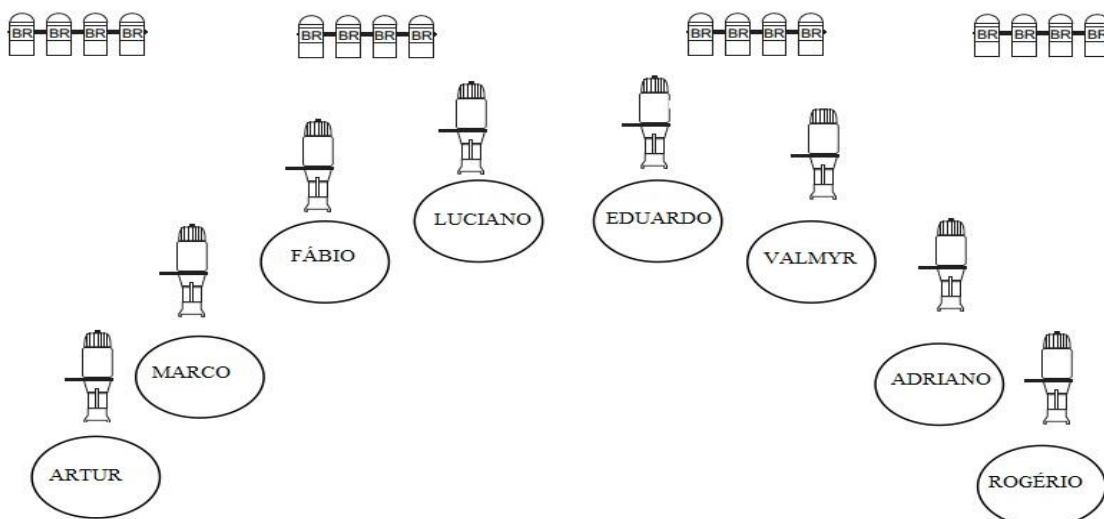

CAMERATA DE VIOLÕES

www.cameratadevioloes.com

MAPA DE LUZ - DVD 21 ANOS

08 pinos Elipsoidal – 01 para cada músico
Contra luz branca para leitura de partituras

Como a Camerata não possui iluminador, é importante que tenham os focos e a contra luz de leitura. Os climas com cores ficam a caráter do operador.