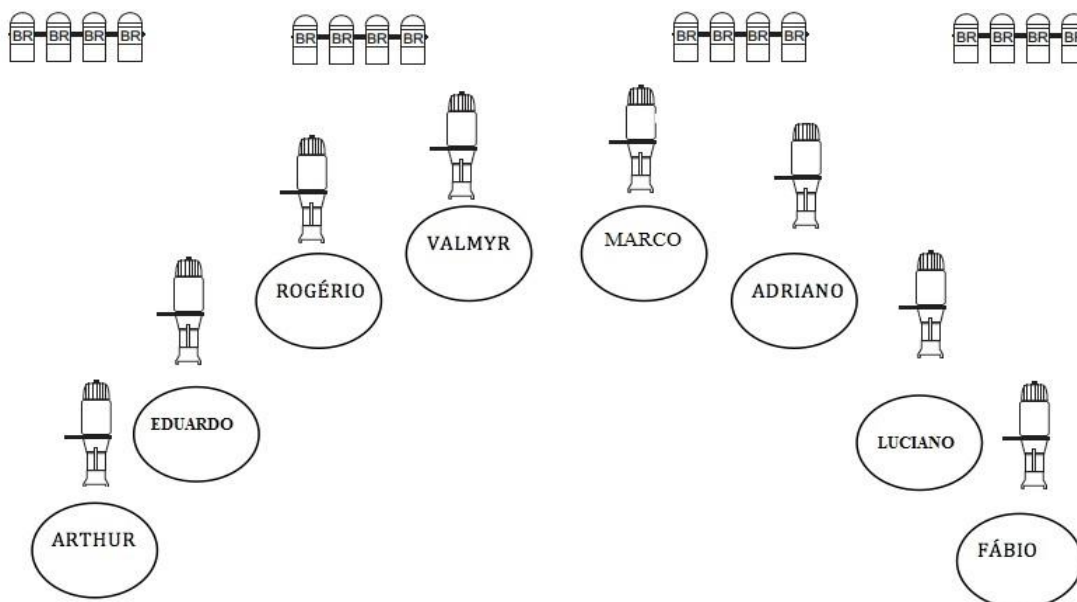

### MAPA DE LUZ - SUÍTES DO BRASIL

08 pinos Elipsoidal – 01 para cada músico  
Contra luz branca para leitura de partituras

Como a Camerata não possui iluminador, é importante que tenham os focos e a contra luz de leitura. Os climas com cores ficam a caráter do operador.