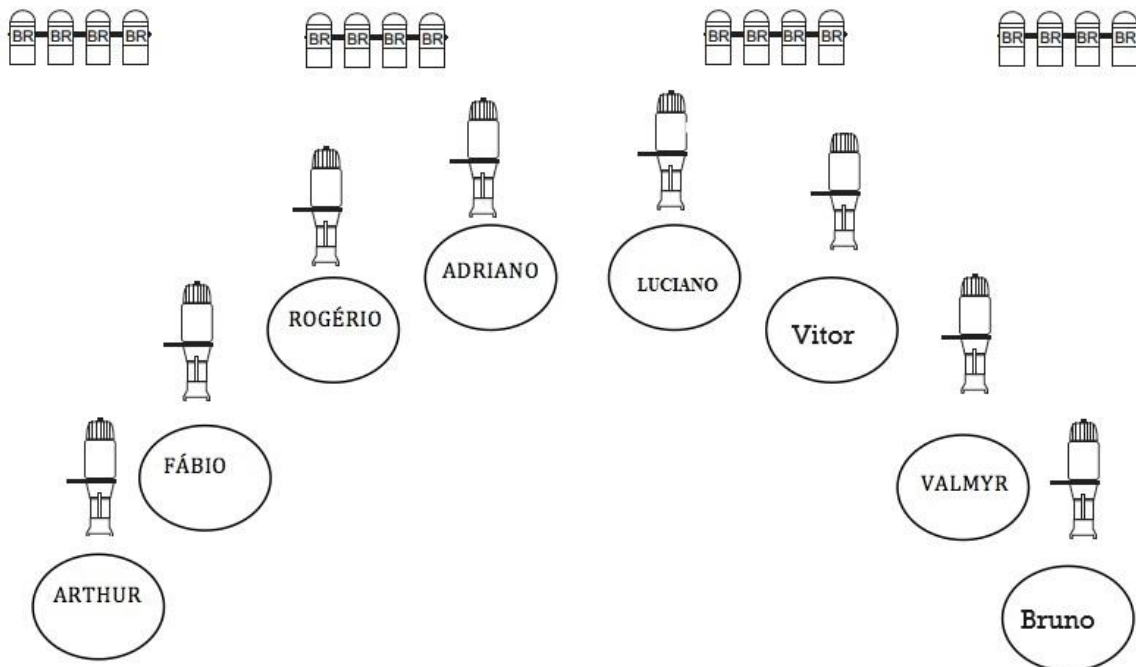

CAMERATA DE VIOLÕES

www.cameratadevioloes.com

MAPA DE LUZ

08 pinos Elipsoidal – 01 para cada músico
Contra luz branca para leitura de partituras

Como a Camerata não possui iluminador, é importante que tenham os focos e a contra luz de leitura. Os climas com cores ficam a caráter do operador.